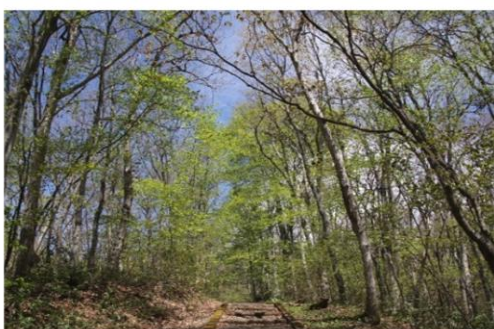

コミヤマカタバミ (カタバミ科)

タケシマラン (ユリ科)

オオルリ (ヒタキ科)

網張の森は若葉の季節を迎えました。まだ、すっかり葉が出そろっていないこの時期は、足元はまだ明るく、地面に咲く花にしっかり光が届きます。ブナの若葉越しに空を見上げてみると、まるで緑のステンドグラスのようです！